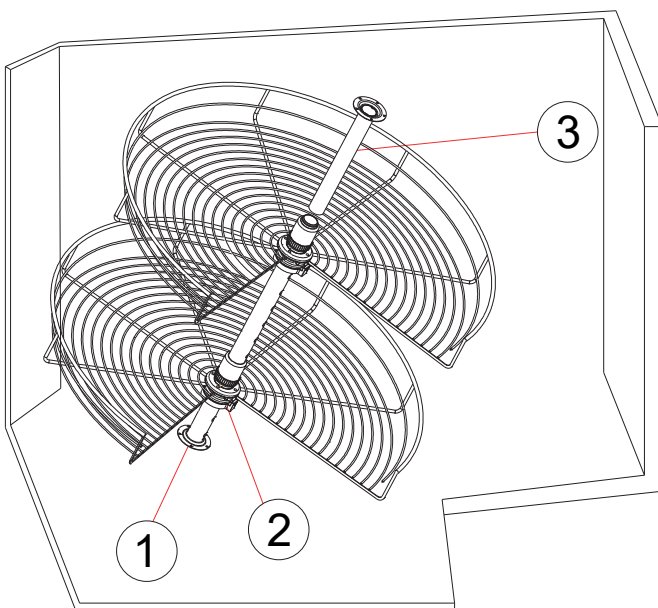

Szerelési segédlet

24313 3/4 forgókosár
10006250106,10006250108

Alkatrész lista

	Kosár	2		Csapszeg	2
	Műanyag alkatrész	2		Rövid, rozsdamentes acél cső	1
	Hosszú, rozsdamentes acél cső	1		Imbusz kulcs	1
	Önmetsző csavar	10			

T(mm)	W(mm)	R(mm)	L(mm)
700	600	301.5	350
800	710	355	400

Szerelési segédlet

24313 3/4 forgókosár
10006250106, 10006250108

Csatlakoztassa a kosarat a műanyaggal.

4

A képen látható módon illessze be a szekrénybe, majd rögzítse.

Beállíthatja a kosár magasságát.

Beállíthatja a forgási erősséget.