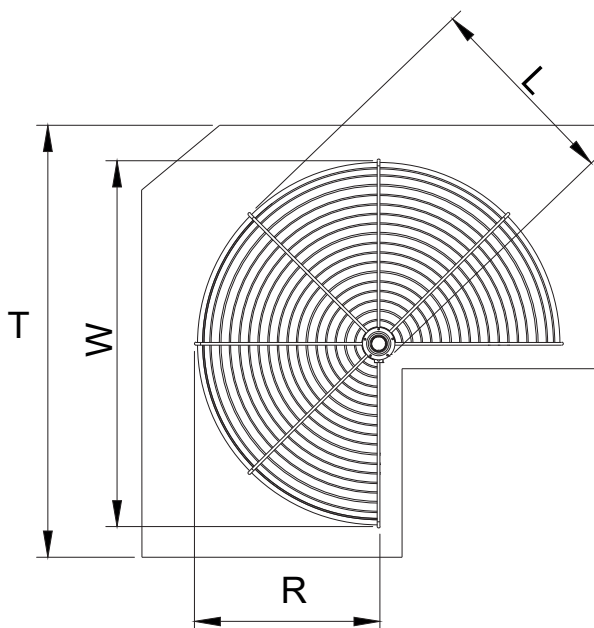

Szerelési segédlet

24313 3/4 forgókosár
10006250106,10006250108

Alkatrész lista

	Kosár	2		Csapszeg	2
	Műanyag alkatrész	2		Rövid, rozsdamentes acél cső	1
	Hosszú, rozsdamentes acél cső	1		Imbusz kulcs	1
	Önmetsző csavar	10			

T(mm)	W(mm)	R(mm)	L(mm)
700	600	301.5	350
800	710	355	400

Szerelési segédlet

24313 3/4 forgókosár
10006250106, 10006250108

Csatlakoztassa a kosarat a műanyaggal.

4

A képen látható módon illessze be a szekrénybe, majd rögzítse.