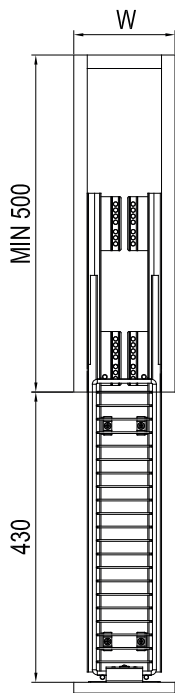

# Szerelési segédlet

## 24270 Fenéklapra szerelhető polcrendszer

Típus	Korpusz szélesség	Méret(mm) Sz x Ma x Mé
24270.200	200	145 x 510 x 475
24272.200		
24270.300	300	245 x 510 x 475
24272.300		

Korpusz szélesség (W)	W1
200	85
300	185