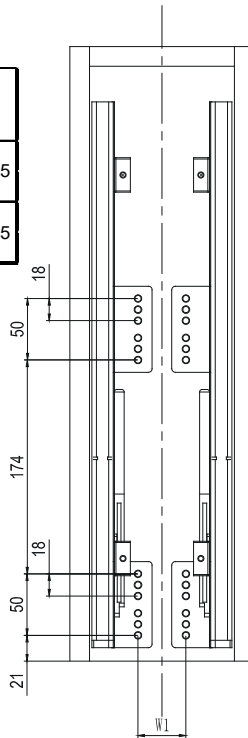

# Szerelési segédlet

## 24270 Fenéklapra szerelhető polcrendszer

Típus	Korpusz szélesség	Méret(mm) Sz x Ma x Mé
24270.200	200	145 x 510 x 475
24272.200		
24270.300	300	245 x 510 x 475
24272.300		

Korpusz szélesség (W)	W1
200	85
300	185