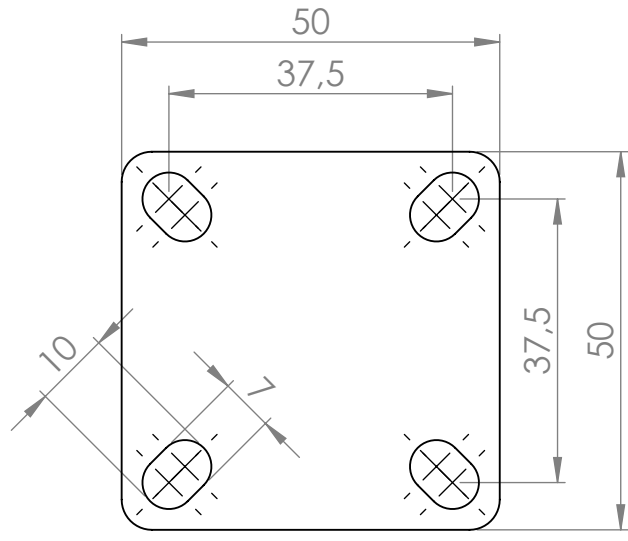

C

C

B

B

MATERIÁL

KRESLIL

DATUM

NÁZEV:
STRONG Kolečko TPE, 50 mm, pevné

Č. VÝKRESU

A4

HMOTNOST (g):

MĚŘÍTKO:

4 3 2 1

A

A