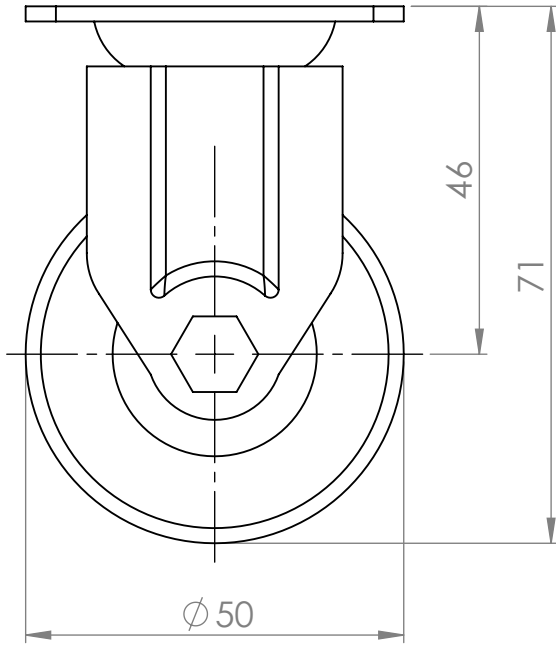

4 3 2 1

F

F

E

E

D

D