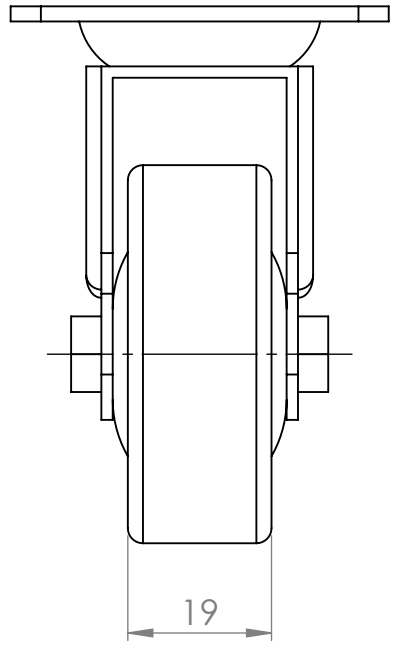

4 3 2 1

F

F

E

E

D

D