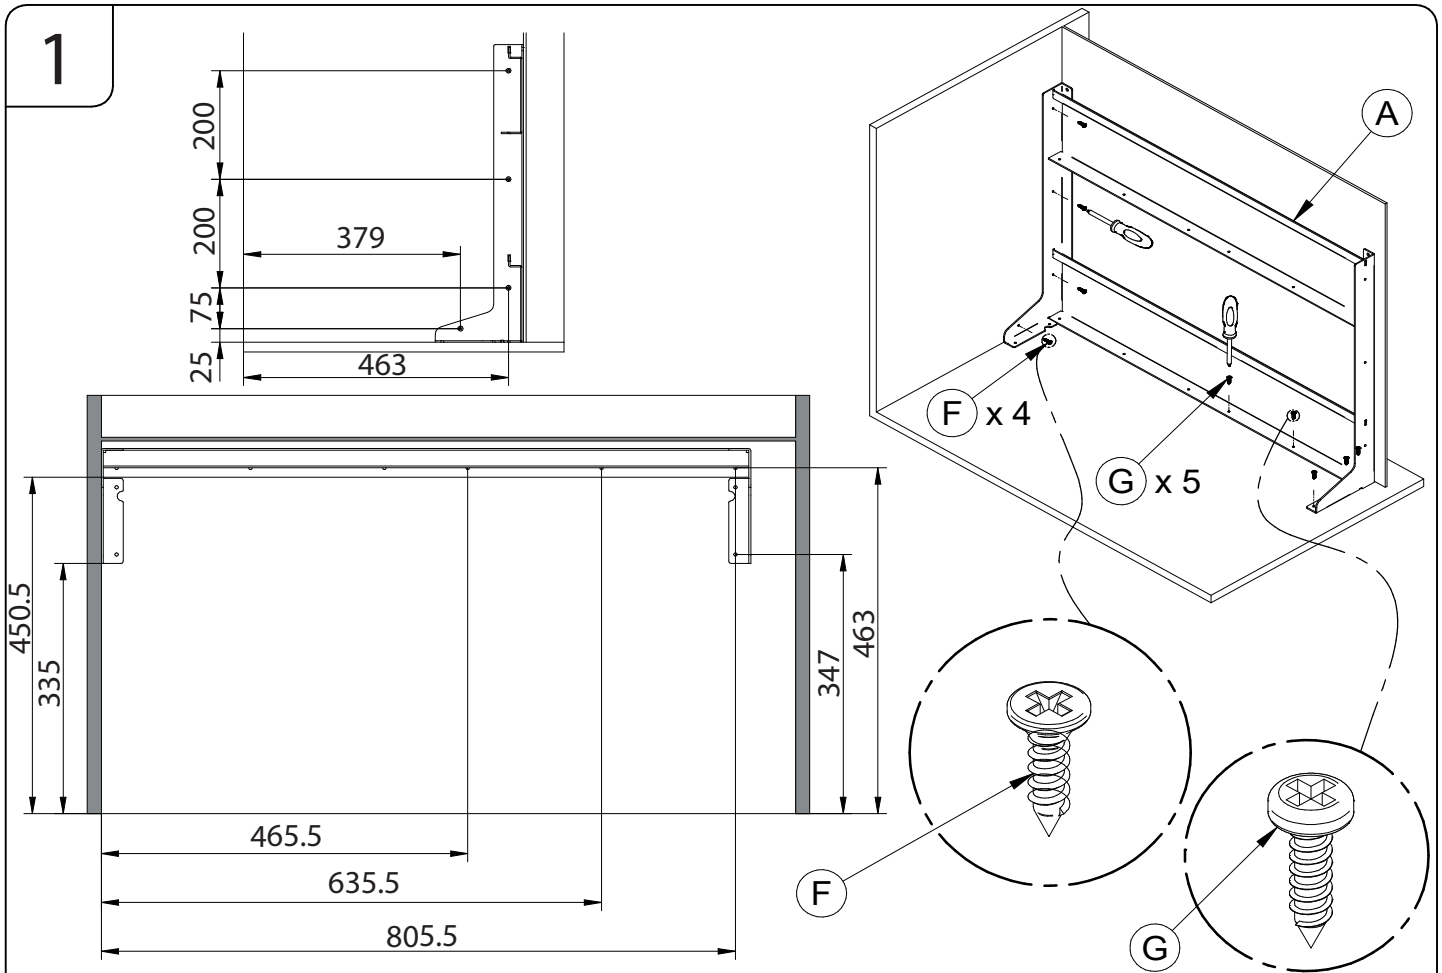

Szerelési segédlet

Fly Box
10006211800

3

4

3/8

3

4

6/8