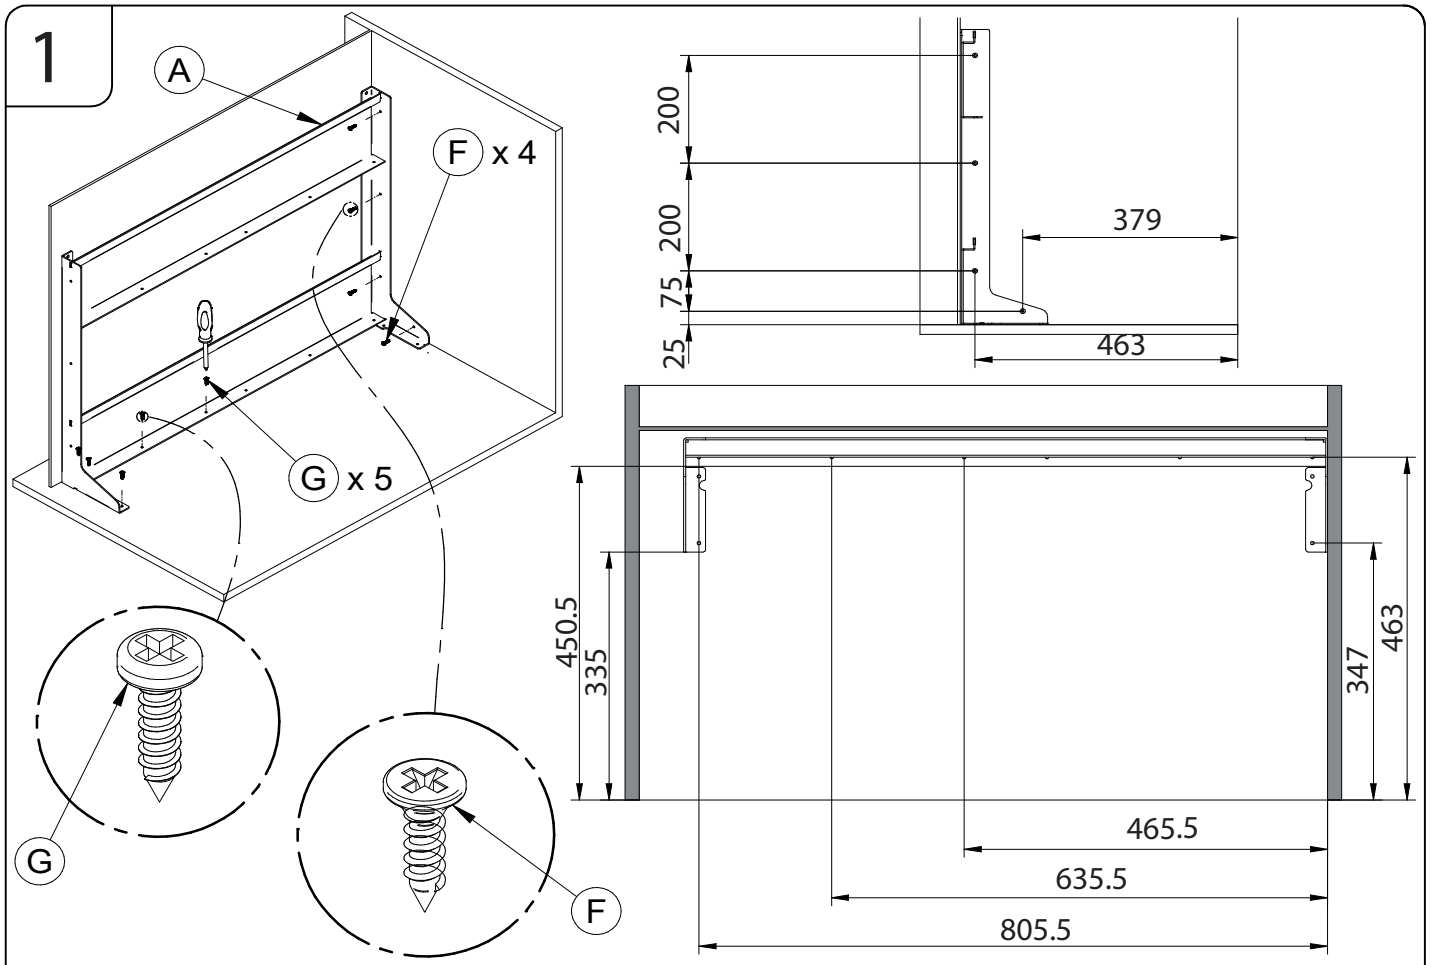

Szerelési segédlet

Fly Box
10006211800

3

4

3/8

3

4

6/8