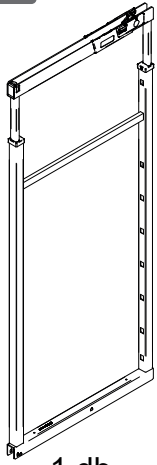

# Szerelési segédlet

**FOREST**  
HUNGARY

CE Kamrapolc vasalat  
CE1205FTM, CE1605FTM, CE1905FTM

1 db

1 db

1 db