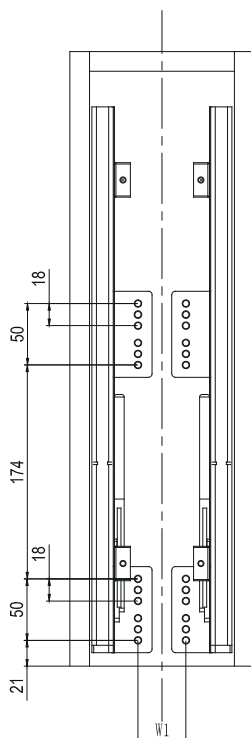

# Szerelési segédlet

## 24270 Fenéklapra szerelhető polcrendszer

Typus	Korpusz szélesség	Méret(mm) Sz x Ma x Mé
24271.400	400	345 x 510 x 475
24273.400		
24271.500	500	445 x 510 x 475
24273.500		
24271.600	600	545 x 510 x 475
24273.600		

Korpusz szélesség (W)	W1
400	285
500	385
600	485

Korpusz szélesség (W)	W2
400	87
500	187
600	287