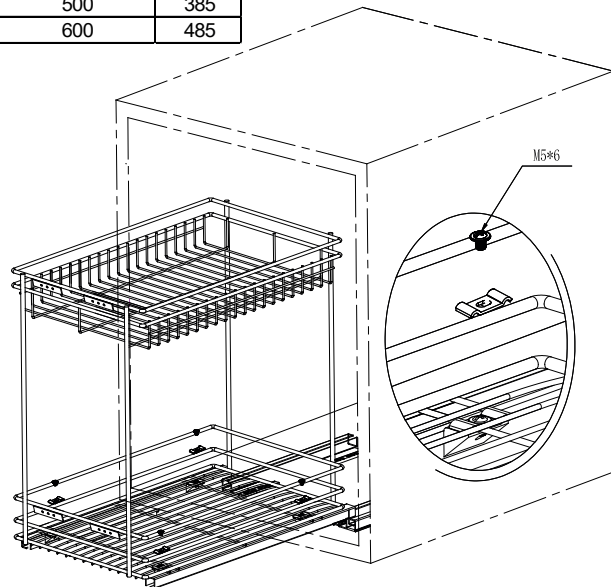

# Szerelési segédlet

## 24270 Fenéklapra szerelhető polcrendszer

Typus	Korpusz szélesség	Méret(mm) Sz x Ma x Mé
24271.400	400	345 x 510 x 475
24273.400		
24271.500	500	445 x 510 x 475
24273.500		
24271.600	600	545 x 510 x 475
24273.600		

Korpusz szélesség (W)	W1
400	285
500	385
600	485

Korpusz szélesség (W)	W2
400	87
500	187
600	287