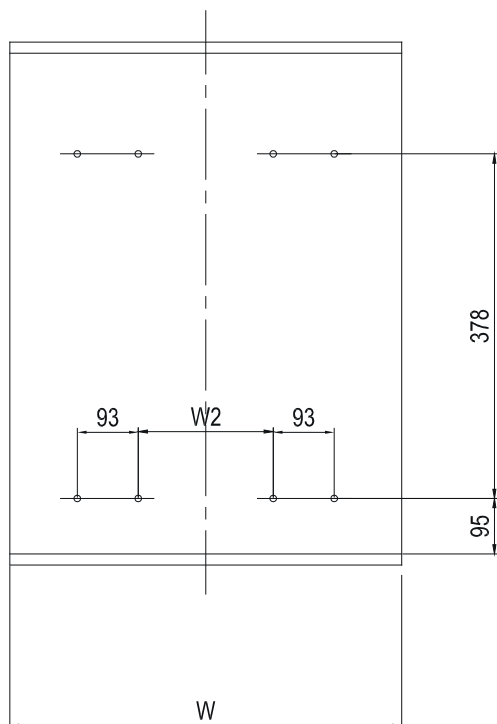

# Szerelési segédlet

## 24270 Fenéklapra szerelhető polcrendszer

Typus	Korpusz szélesség	Méret(mm) Sz x Ma x Mé
24271.400	400	345 x 510 x 475
24273.400		
24271.500	500	445 x 510 x 475
24273.500		
24271.600	600	545 x 510 x 475
24273.600		

Korpusz szélesség (W)	W1
400	285
500	385
600	485

Korpusz szélesség (W)	W2
400	87
500	187
600	287