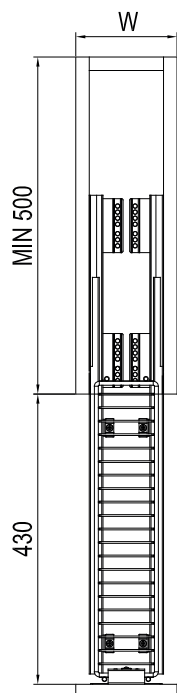

# Szerelési segédlet

## 24270 Fenéklapra szerelhető polcrendszer

Typus	Korpusz szélesség	Méret(mm) Sz x Ma x Mé
24271.400	400	345 x 510 x 475
24273.400		
24271.500	500	445 x 510 x 475
24273.500		
24271.600	600	545 x 510 x 475
24273.600		

Korpusz szélesség (W)	W1
400	285
500	385
600	485

Korpusz szélesség (W)	W2
400	87
500	187
600	287